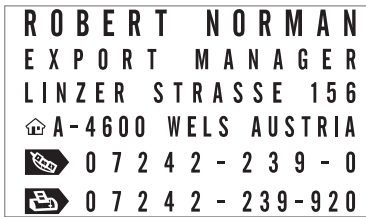

5253 TYPO

49 x 28mm | Tamaño máx. placa de texto
Máx. 6 líneas de texto
1 juego de tipos de goma de 3mm (Ref. 6003)
1 juego de tipos de goma de 4mm (Ref. 6004)

Cartucho de tinta
6/53

Envase