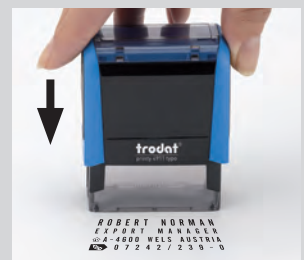

COLOCACIÓN DE TIPOS

Composición del texto de derecha a izquierda (sentido inverso)